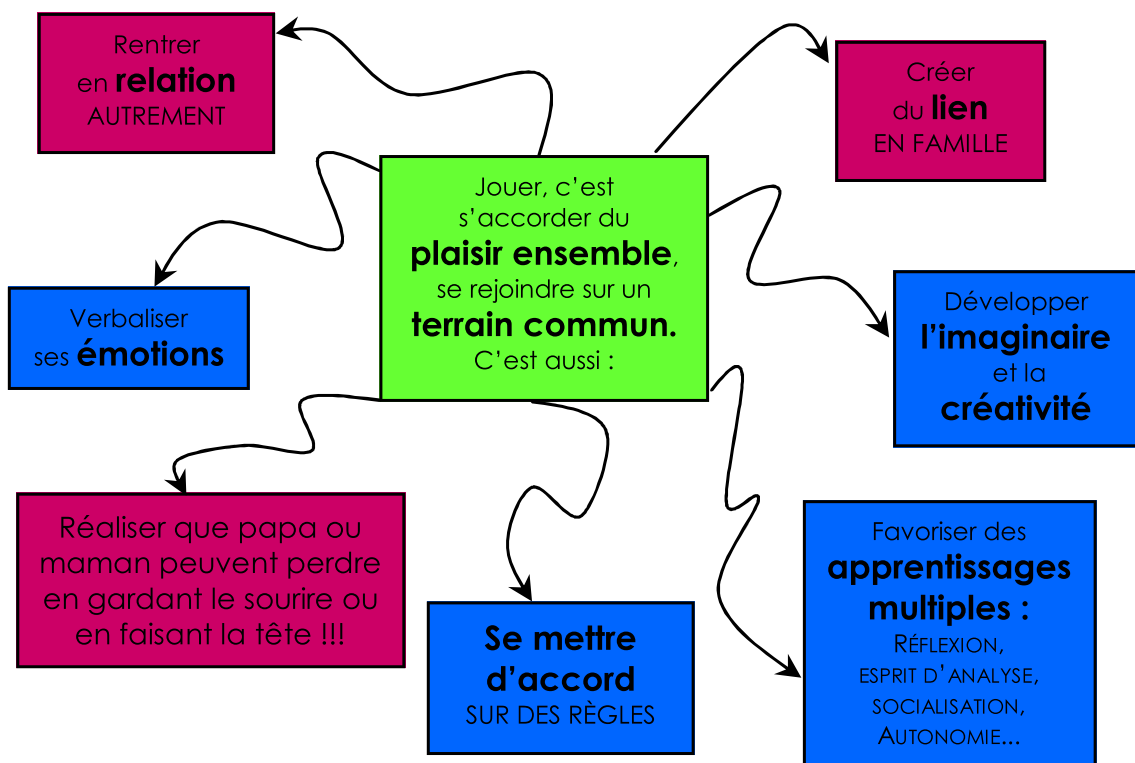

Une ludothèque, c'est quoi ?

La ludothèque est un équipement culturel où se pratiquent **le jeu libre, le prêt** et des **animations ludiques**.

« La Ludo » propose des permanences au centre social (jeu libre et prêt), des interventions dans les écoles, les maisons de retraite et autres associations, ou encore des animations comme la fête du jeu...

Jouer, ça sert à quoi ?

Quels types de jeux ?

« La Ludo » dispose d'un fond de jeux diversifié : jeux d'éveil, de découverte, d'adresse, de stratégie, de hasard, de construction, de coopération, de lettres, de chiffres et d'expression orale..., A partir de 3 ans